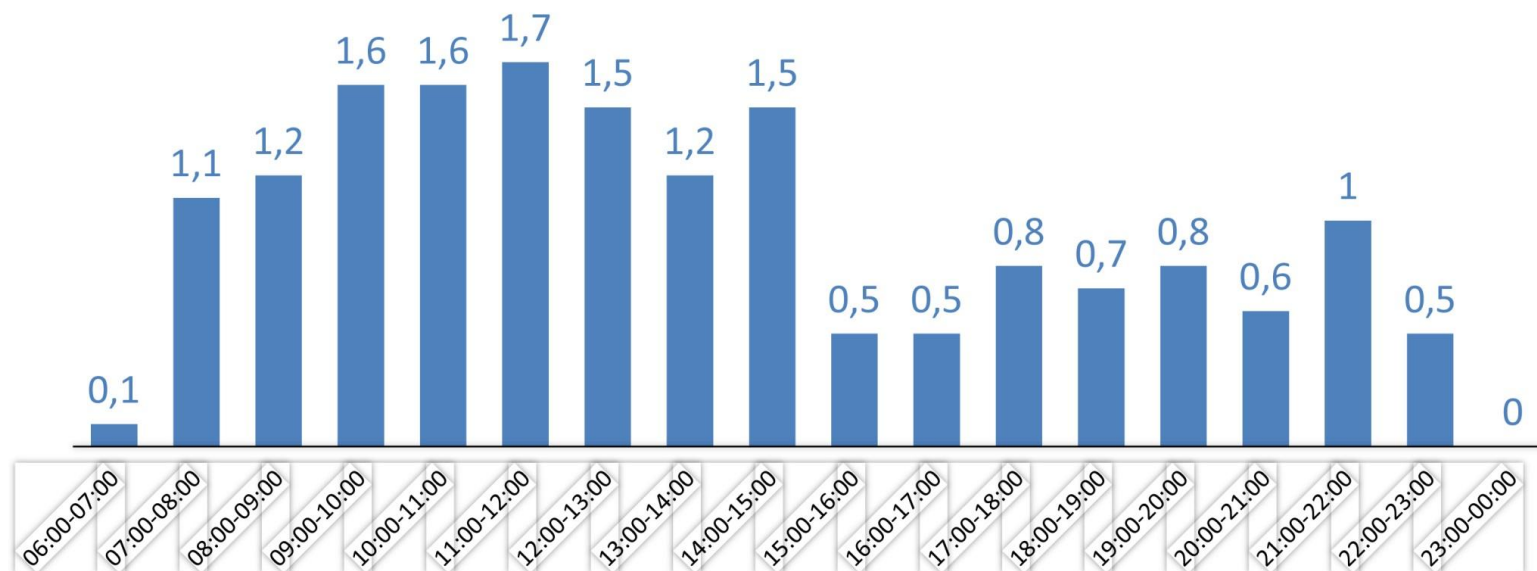

## Будние Дни (понедельник-пятница)

Динамика показателя AQH Share в %

Июль - Сентябрь 2015

AQH Share (%) - доля аудитории Серебряного Дождя от всех слушателей радио московского региона в этом часовом интервале

# Выходной день (Суббота)

Динамика показателя AQH Share в %

Июль - Сентябрь 2015

AQH Share (%) - доля аудитории Серебряного Дождя от всех слушателей радио московского региона в этом часовом интервале