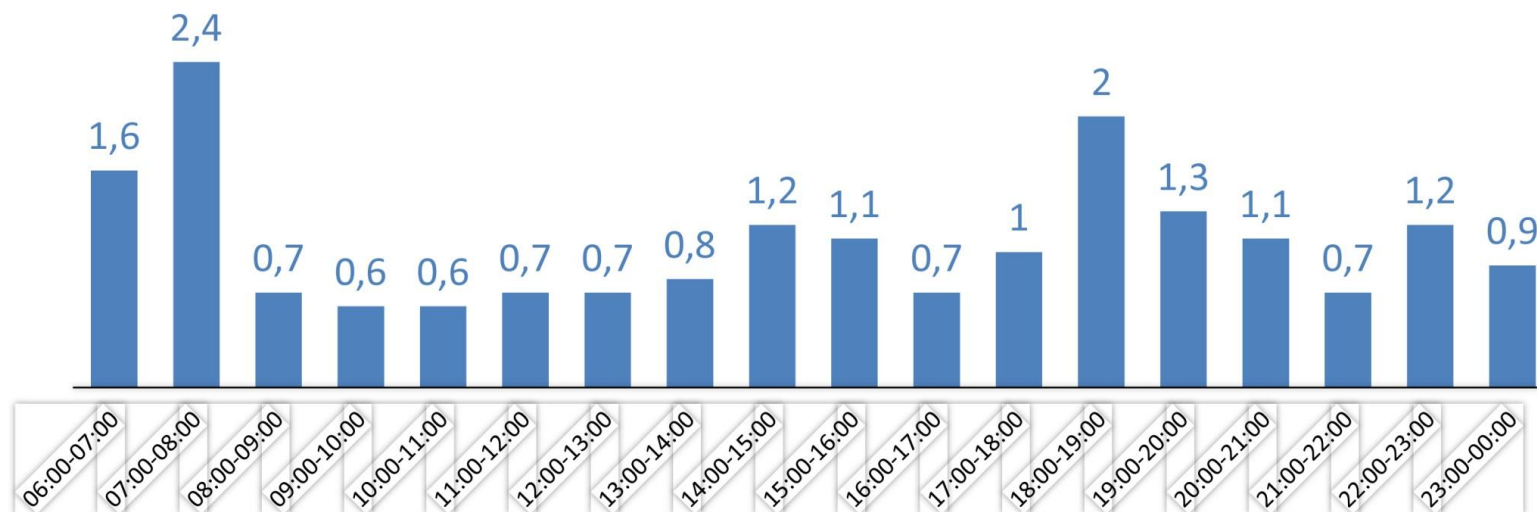

# Выходной день (Суббота)

Динамика показателя AQH Share в %

Июль - Сентябрь 2015

AQH Share (%) - доля аудитории Серебряного Дождя от всех слушателей радио московского региона в этом часовом интервале

# Выходной день (Воскресенье)

Динамика показателя AQH Share в %

Июль - Сентябрь 2015

AQH Share (%) - доля аудитории Серебряного Дождя от всех слушателей радио московского региона в этом часовом интервале