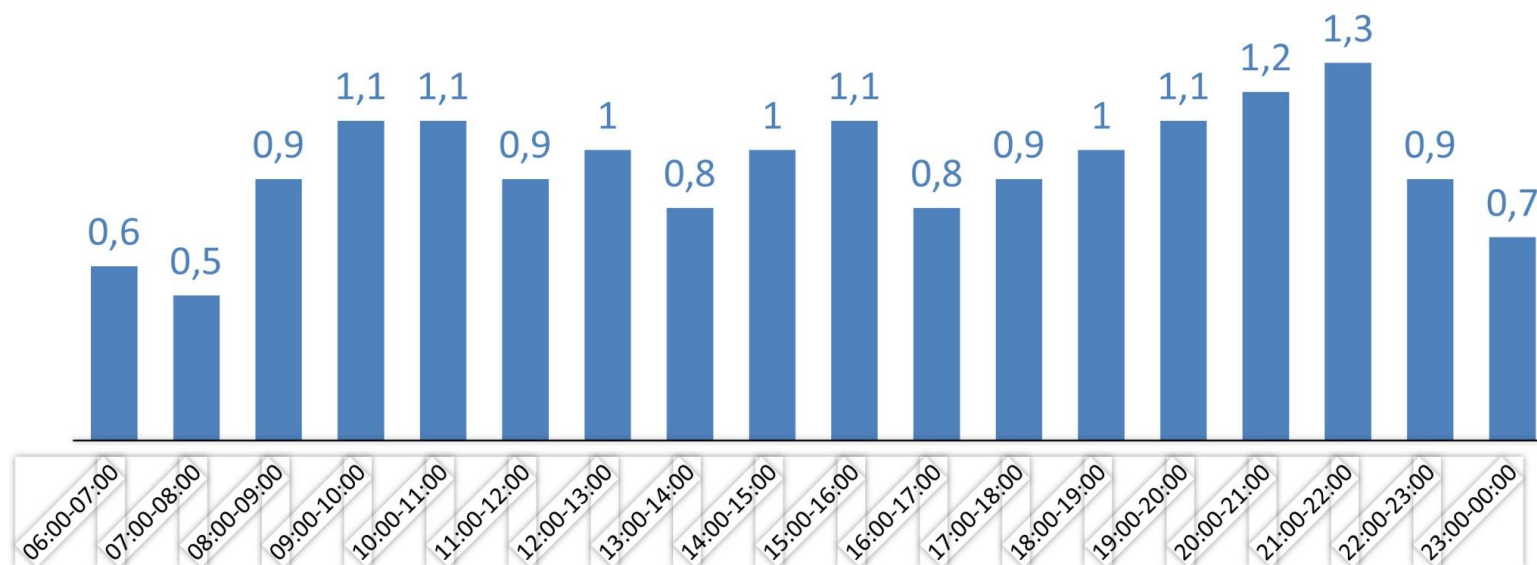

Динамика аудитории  
Серебряного Дождя в разбивке  
по часам

Июль – Сентябрь 2015

## Будние Дни (понедельник-пятница)

Динамика показателя AQH Share в %

Июль - Сентябрь 2015

AQH Share (%) - доля аудитории Серебряного Дождя от всех слушателей радио московского региона в этом часовом интервале

# Выходной день (Суббота)

Динамика показателя AQH Share в %

Июль - Сентябрь 2015

AQH Share (%) - доля аудитории Серебряного Дождя от всех слушателей радио московского региона в этом часовом интервале